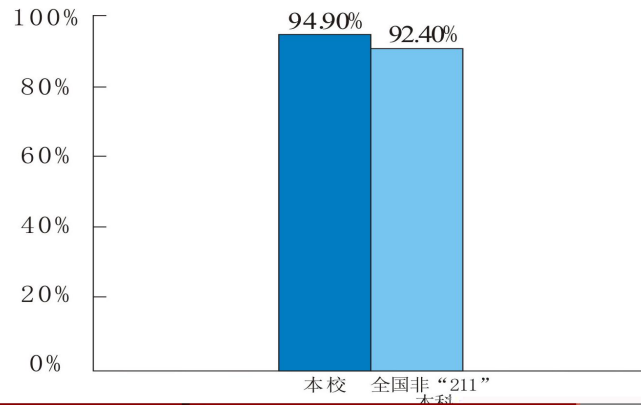

成都信息工程大学

Chengdu University of In*

毕业生就业质量招生

成都信息工程大学

	1
	2
1	2
2	4
	5
1	5
2	6
3	6
4	6
	7
1	8
2	8
3	9
	10
1	10
2	10
3	11
4	11
5	12

+

--	--	--

		4739			4333
		4660			4326
		4610			4235
		4532			4156
		4402			4141