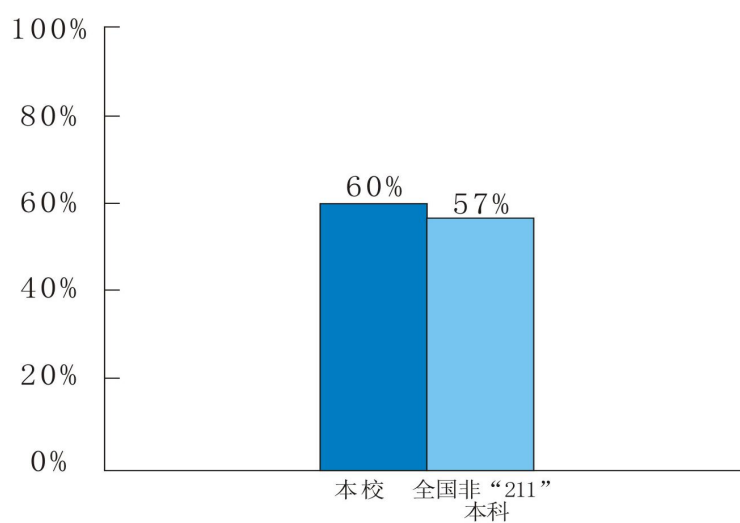

成都信息工程大学

Chengdu University of In*

毕业生就业质量招生

成都信息工程大学

	1
	2
1	2
2	4
	5
1	5
2	6
3	6
4	6
	7
1	8
2	8
3	9
	10
1	10
2	10
3	11
4	11
5	12

+

--	--	--

		4739			4333
		4660			4326
		4610			4235
		4532			4156
		4402			4141