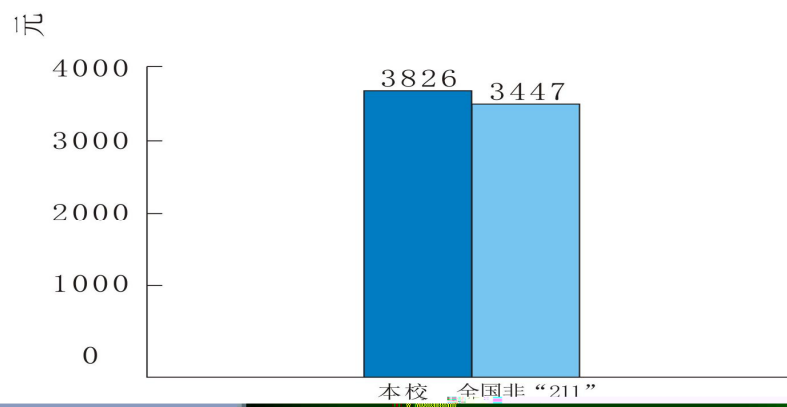

成都信息工程大学

Chengdu University of In*

毕业生就业质量招生

成都信息工程大学

	1
	2
1	2
2	4
	5
1	5
2	6
3	6
4	6
	7
1	8
2	8
3	9
	10
1	10
2	10
3	11
4	11
5	12

+

--	--	--

		4739			4333
		4660			4326
		4610			4235
		4532			4156
		4402			4141

70%